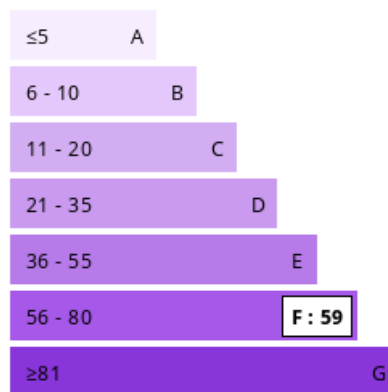

Émission de gaz à effet de serre

Faible émission de GES

Forte émission de GES (kg CO2/m².an)