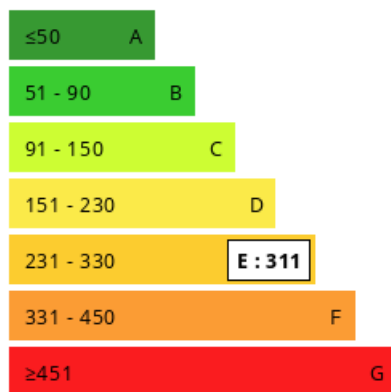

Consommations énergétiques

Logement économe

Logement énergivore (kWh/m².an)